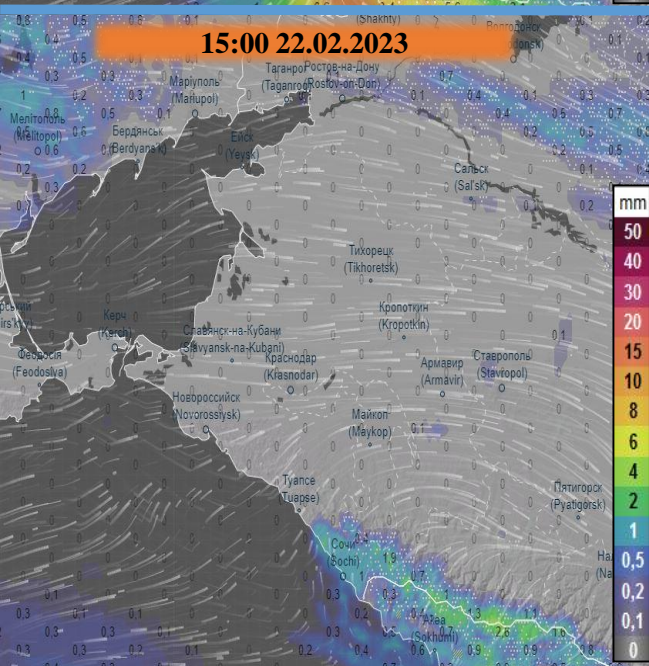

МЕТЕОРОЛОГИЧЕСКАЯ ОБСТАНОВКА НА ТЕРРИТОРИИ КРАСНОДАРСКОГО КРАЯ

на 20.02.2023-22.02.2023

(с использованием Ventusky)

МЕТЕОРОЛОГИЧЕСКАЯ ОБСТАНОВКА НА ТЕРРИТОРИИ КРАСНОДАРСКОГО КРАЯ

на 20.02.2023-22.02.2023

(с использованием Ventusky)

МЕТЕОРОЛОГИЧЕСКАЯ ОБСТАНОВКА НА ТЕРРИТОРИИ КРАСНОДАРСКОГО КРАЯ

на 20.02.2023-22.02.2023

(с использованием Ventusky)

НАКОПЛЕНИЕ ОСАДКОВ НА ТЕРРИТОРИИ КРАСНОДАРСКОГО КРАЯ (автоматическая модель ICON)

с 20.02.2023 до 22.02.2023