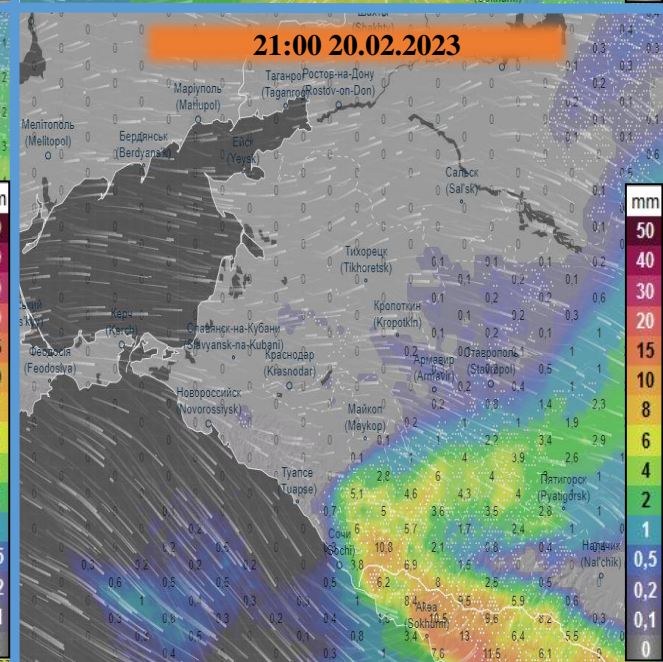

МЕТЕОРОЛОГИЧЕСКАЯ ОБСТАНОВКА НА ТЕРРИТОРИИ КРАСНОДАРСКОГО КРАЯ

на 20.02.2023-22.02.2023

(с использованием Ventusky)

МЕТЕОРОЛОГИЧЕСКАЯ ОБСТАНОВКА НА ТЕРРИТОРИИ КРАСНОДАРСКОГО КРАЯ

на 20.02.2023-22.02.2023

(с использованием Ventusky)

МЕТЕОРОЛОГИЧЕСКАЯ ОБСТАНОВКА НА ТЕРРИТОРИИ КРАСНОДАРСКОГО КРАЯ

на 20.02.2023-22.02.2023

(с использованием Ventusky)

НАКОПЛЕНИЕ ОСАДКОВ НА ТЕРРИТОРИИ КРАСНОДАРСКОГО КРАЯ (автоматическая модель ICON)

с 20.02.2023 до 22.02.2023