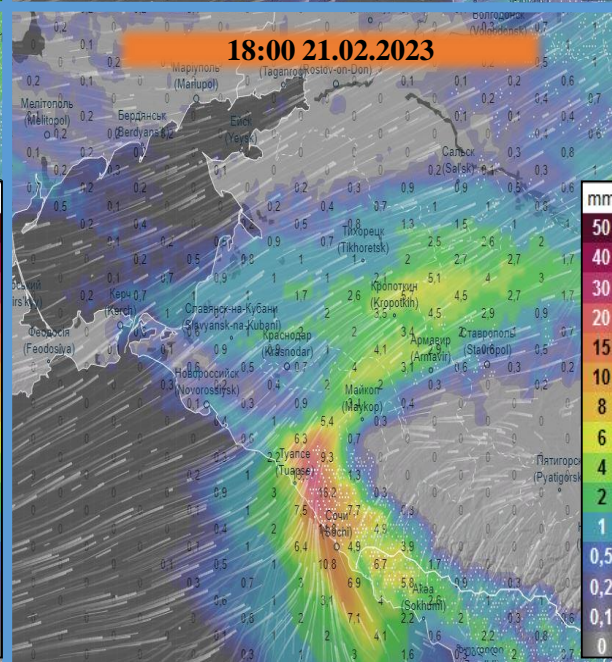

МЕТЕОРОЛОГИЧЕСКАЯ ОБСТАНОВКА НА ТЕРРИТОРИИ КРАСНОДАРСКОГО КРАЯ

на 20.02.2023-22.02.2023

(с использованием Ventusky)

МЕТЕОРОЛОГИЧЕСКАЯ ОБСТАНОВКА НА ТЕРРИТОРИИ КРАСНОДАРСКОГО КРАЯ

на 20.02.2023-22.02.2023

(с использованием Ventusky)

МЕТЕОРОЛОГИЧЕСКАЯ ОБСТАНОВКА НА ТЕРРИТОРИИ КРАСНОДАРСКОГО КРАЯ

на 20.02.2023-22.02.2023

(с использованием Ventusky)

НАКОПЛЕНИЕ ОСАДКОВ НА ТЕРРИТОРИИ КРАСНОДАРСКОГО КРАЯ (автоматическая модель ICON)

с 20.02.2023 до 22.02.2023