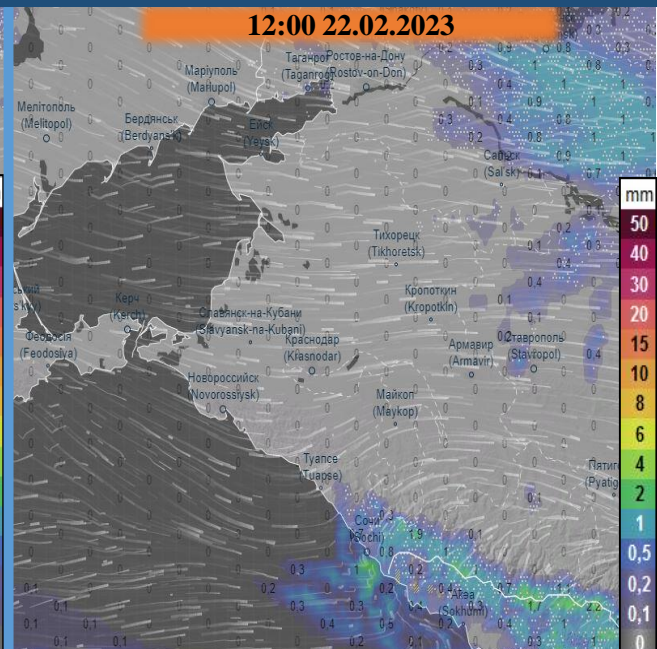

МЕТЕОРОЛОГИЧЕСКАЯ ОБСТАНОВКА НА ТЕРРИТОРИИ КРАСНОДАРСКОГО КРАЯ

на 20.02.2023-22.02.2023

(с использованием Ventusky)

МЕТЕОРОЛОГИЧЕСКАЯ ОБСТАНОВКА НА ТЕРРИТОРИИ КРАСНОДАРСКОГО КРАЯ

на 20.02.2023-22.02.2023

(с использованием Ventusky)

МЕТЕОРОЛОГИЧЕСКАЯ ОБСТАНОВКА НА ТЕРРИТОРИИ КРАСНОДАРСКОГО КРАЯ

на 20.02.2023-22.02.2023

(с использованием Ventusky)

НАКОПЛЕНИЕ ОСАДКОВ НА ТЕРРИТОРИИ КРАСНОДАРСКОГО КРАЯ (автоматическая модель ICON)

с 20.02.2023 до 22.02.2023