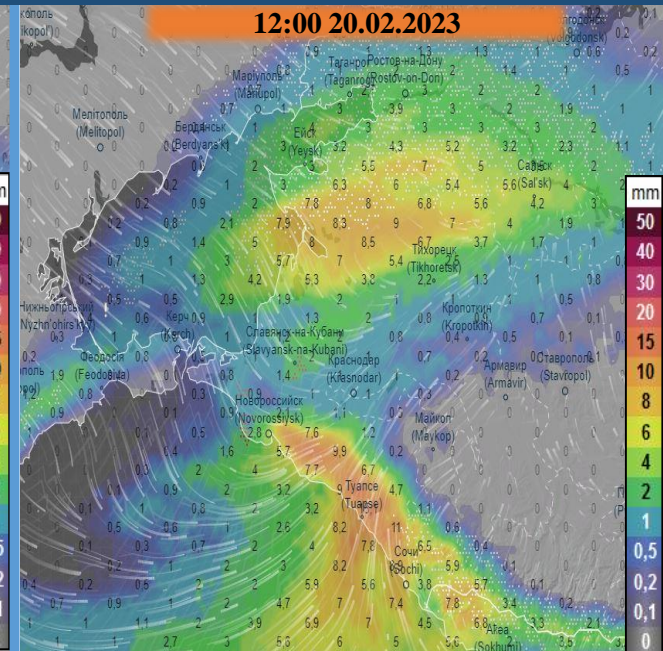

МЕТЕОРОЛОГИЧЕСКАЯ ОБСТАНОВКА НА ТЕРРИТОРИИ КРАСНОДАРСКОГО КРАЯ

на 20.02.2023-22.02.2023

(с использованием Ventusky)

МЕТЕОРОЛОГИЧЕСКАЯ ОБСТАНОВКА НА ТЕРРИТОРИИ КРАСНОДАРСКОГО КРАЯ

на 20.02.2023-22.02.2023

(с использованием Ventusky)

МЕТЕОРОЛОГИЧЕСКАЯ ОБСТАНОВКА НА ТЕРРИТОРИИ КРАСНОДАРСКОГО КРАЯ

на 20.02.2023-22.02.2023

(с использованием Ventusky)

НАКОПЛЕНИЕ ОСАДКОВ НА ТЕРРИТОРИИ КРАСНОДАРСКОГО КРАЯ (автоматическая модель ICON)

с 20.02.2023 до 22.02.2023