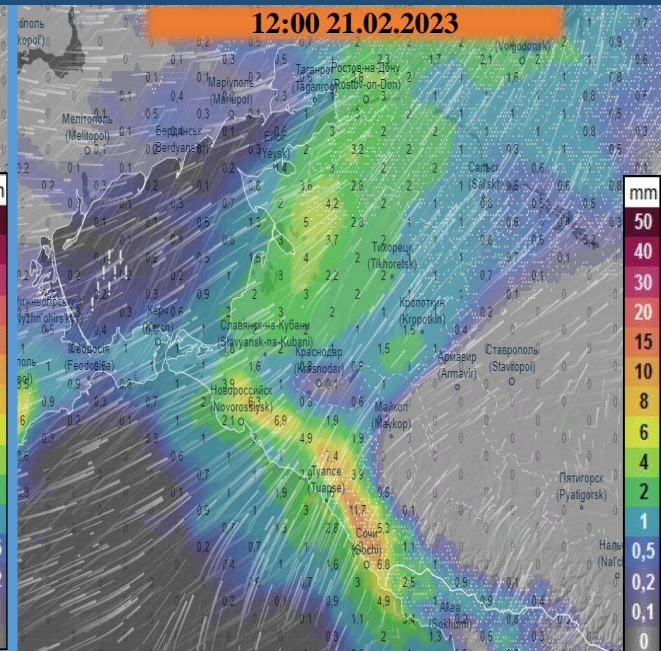

МЕТЕОРОЛОГИЧЕСКАЯ ОБСТАНОВКА НА ТЕРРИТОРИИ КРАСНОДАРСКОГО КРАЯ

на 20.02.2023-22.02.2023

(с использованием Ventusky)

МЕТЕОРОЛОГИЧЕСКАЯ ОБСТАНОВКА НА ТЕРРИТОРИИ КРАСНОДАРСКОГО КРАЯ

на 20.02.2023-22.02.2023

(с использованием Ventusky)

МЕТЕОРОЛОГИЧЕСКАЯ ОБСТАНОВКА НА ТЕРРИТОРИИ КРАСНОДАРСКОГО КРАЯ

на 20.02.2023-22.02.2023

(с использованием Ventusky)

НАКОПЛЕНИЕ ОСАДКОВ НА ТЕРРИТОРИИ КРАСНОДАРСКОГО КРАЯ (автоматическая модель ICON)

с 20.02.2023 до 22.02.2023