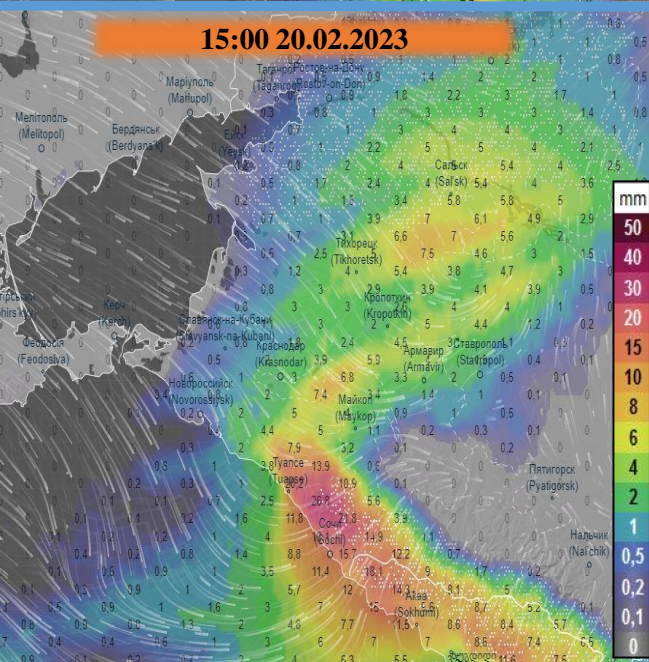

МЕТЕОРОЛОГИЧЕСКАЯ ОБСТАНОВКА НА ТЕРРИТОРИИ КРАСНОДАРСКОГО КРАЯ

на 20.02.2023-22.02.2023

(с использованием Ventusky)

МЕТЕОРОЛОГИЧЕСКАЯ ОБСТАНОВКА НА ТЕРРИТОРИИ КРАСНОДАРСКОГО КРАЯ

на 20.02.2023-22.02.2023

(с использованием Ventusky)

МЕТЕОРОЛОГИЧЕСКАЯ ОБСТАНОВКА НА ТЕРРИТОРИИ КРАСНОДАРСКОГО КРАЯ

на 20.02.2023-22.02.2023

(с использованием Ventusky)

НАКОПЛЕНИЕ ОСАДКОВ НА ТЕРРИТОРИИ КРАСНОДАРСКОГО КРАЯ (автоматическая модель ICON)

с 20.02.2023 до 22.02.2023