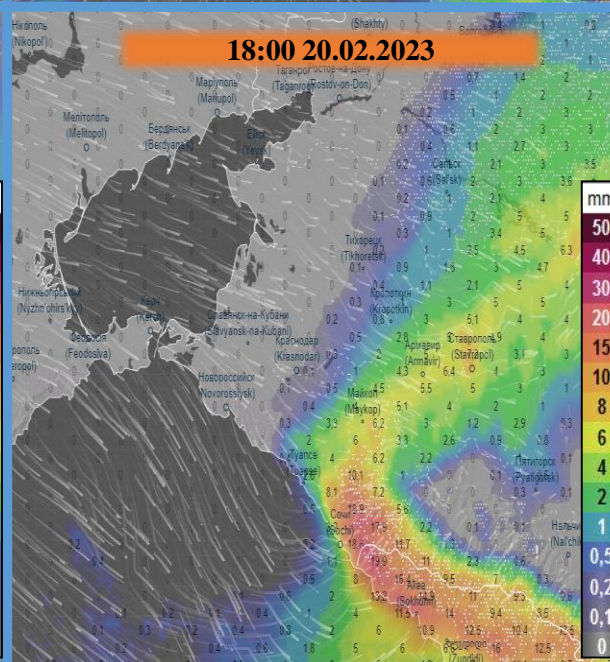

МЕТЕОРОЛОГИЧЕСКАЯ ОБСТАНОВКА НА ТЕРРИТОРИИ КРАСНОДАРСКОГО КРАЯ

на 20.02.2023-22.02.2023

(с использованием Ventusky)

МЕТЕОРОЛОГИЧЕСКАЯ ОБСТАНОВКА НА ТЕРРИТОРИИ КРАСНОДАРСКОГО КРАЯ

на 20.02.2023-22.02.2023

(с использованием Ventusky)

МЕТЕОРОЛОГИЧЕСКАЯ ОБСТАНОВКА НА ТЕРРИТОРИИ КРАСНОДАРСКОГО КРАЯ

на 20.02.2023-22.02.2023

(с использованием Ventusky)

НАКОПЛЕНИЕ ОСАДКОВ НА ТЕРРИТОРИИ КРАСНОДАРСКОГО КРАЯ (автоматическая модель ICON)

с 20.02.2023 до 22.02.2023