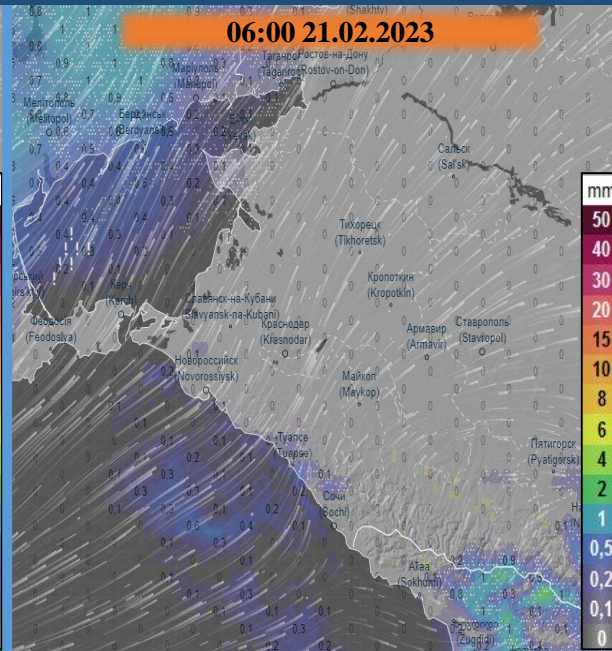

МЕТЕОРОЛОГИЧЕСКАЯ ОБСТАНОВКА НА ТЕРРИТОРИИ КРАСНОДАРСКОГО КРАЯ

на 20.02.2023-22.02.2023

(с использованием Ventusky)

МЕТЕОРОЛОГИЧЕСКАЯ ОБСТАНОВКА НА ТЕРРИТОРИИ КРАСНОДАРСКОГО КРАЯ

на 20.02.2023-22.02.2023

(с использованием Ventusky)

МЕТЕОРОЛОГИЧЕСКАЯ ОБСТАНОВКА НА ТЕРРИТОРИИ КРАСНОДАРСКОГО КРАЯ

на 20.02.2023-22.02.2023

(с использованием Ventusky)

НАКОПЛЕНИЕ ОСАДКОВ НА ТЕРРИТОРИИ КРАСНОДАРСКОГО КРАЯ (автоматическая модель ICON)

с 20.02.2023 до 22.02.2023