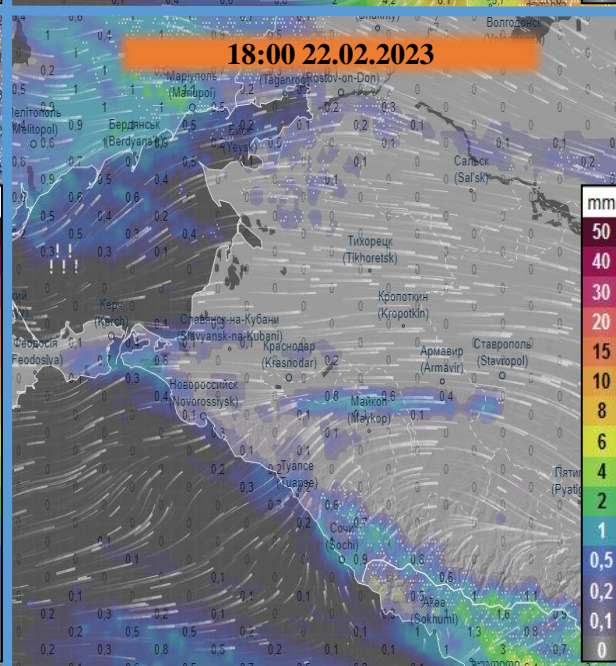

МЕТЕОРОЛОГИЧЕСКАЯ ОБСТАНОВКА НА ТЕРРИТОРИИ КРАСНОДАРСКОГО КРАЯ

на 20.02.2023-22.02.2023

(с использованием Ventusky)

МЕТЕОРОЛОГИЧЕСКАЯ ОБСТАНОВКА НА ТЕРРИТОРИИ КРАСНОДАРСКОГО КРАЯ

на 20.02.2023-22.02.2023

(с использованием Ventusky)

МЕТЕОРОЛОГИЧЕСКАЯ ОБСТАНОВКА НА ТЕРРИТОРИИ КРАСНОДАРСКОГО КРАЯ

на 20.02.2023-22.02.2023

(с использованием Ventusky)

НАКОПЛЕНИЕ ОСАДКОВ НА ТЕРРИТОРИИ КРАСНОДАРСКОГО КРАЯ (автоматическая модель ICON)

с 20.02.2023 до 22.02.2023