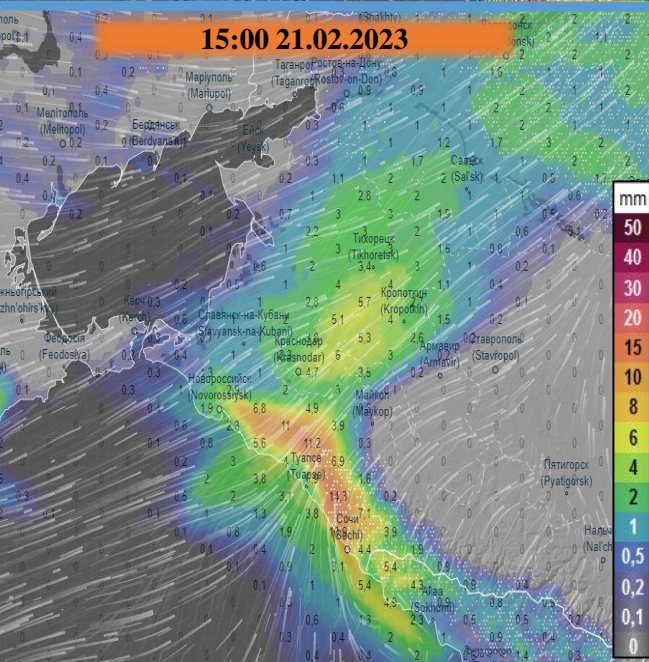

МЕТЕОРОЛОГИЧЕСКАЯ ОБСТАНОВКА НА ТЕРРИТОРИИ КРАСНОДАРСКОГО КРАЯ

на 20.02.2023-22.02.2023

(с использованием Ventusky)

МЕТЕОРОЛОГИЧЕСКАЯ ОБСТАНОВКА НА ТЕРРИТОРИИ КРАСНОДАРСКОГО КРАЯ

на 20.02.2023-22.02.2023

(с использованием Ventusky)

МЕТЕОРОЛОГИЧЕСКАЯ ОБСТАНОВКА НА ТЕРРИТОРИИ КРАСНОДАРСКОГО КРАЯ

на 20.02.2023-22.02.2023

(с использованием Ventusky)

НАКОПЛЕНИЕ ОСАДКОВ НА ТЕРРИТОРИИ КРАСНОДАРСКОГО КРАЯ (автоматическая модель ICON)

с 20.02.2023 до 22.02.2023