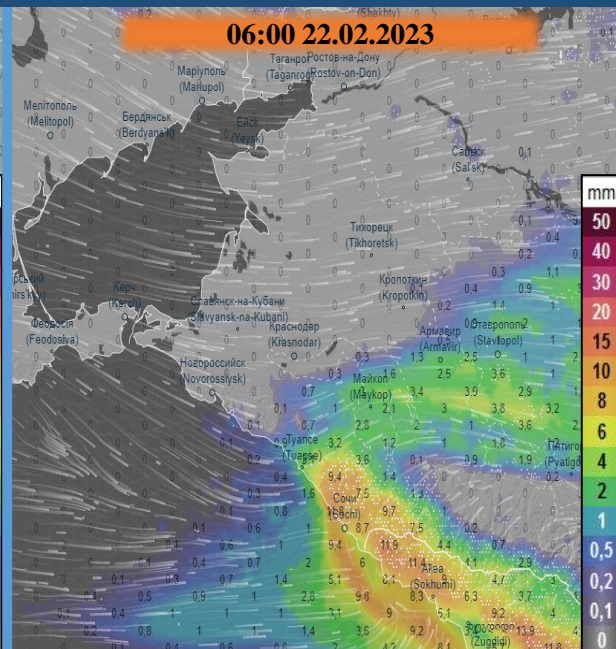

МЕТЕОРОЛОГИЧЕСКАЯ ОБСТАНОВКА НА ТЕРРИТОРИИ КРАСНОДАРСКОГО КРАЯ

на 20.02.2023-22.02.2023

(с использованием Ventusky)

МЕТЕОРОЛОГИЧЕСКАЯ ОБСТАНОВКА НА ТЕРРИТОРИИ КРАСНОДАРСКОГО КРАЯ

на 20.02.2023-22.02.2023

(с использованием Ventusky)

МЕТЕОРОЛОГИЧЕСКАЯ ОБСТАНОВКА НА ТЕРРИТОРИИ КРАСНОДАРСКОГО КРАЯ

на 20.02.2023-22.02.2023

(с использованием Ventusky)

НАКОПЛЕНИЕ ОСАДКОВ НА ТЕРРИТОРИИ КРАСНОДАРСКОГО КРАЯ (автоматическая модель ICON)

с 20.02.2023 до 22.02.2023