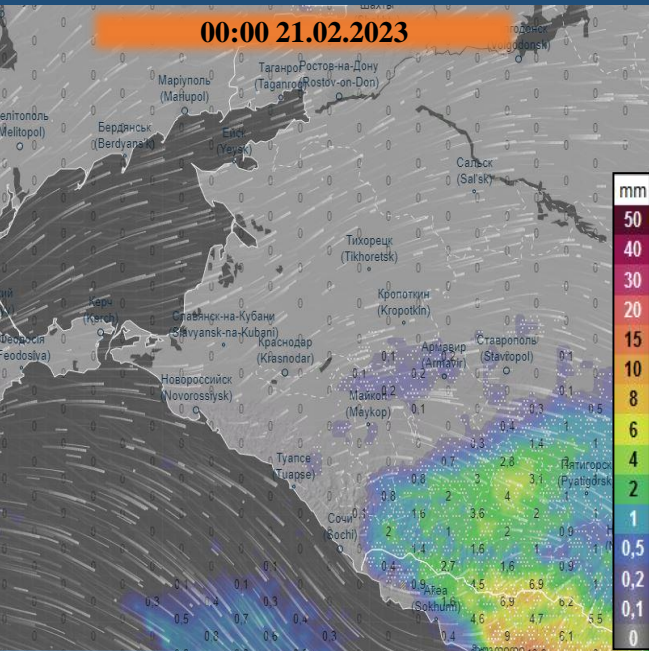

МЕТЕОРОЛОГИЧЕСКАЯ ОБСТАНОВКА НА ТЕРРИТОРИИ КРАСНОДАРСКОГО КРАЯ

на 20.02.2023-22.02.2023

(с использованием Ventusky)

МЕТЕОРОЛОГИЧЕСКАЯ ОБСТАНОВКА НА ТЕРРИТОРИИ КРАСНОДАРСКОГО КРАЯ

на 20.02.2023-22.02.2023

(с использованием Ventusky)

МЕТЕОРОЛОГИЧЕСКАЯ ОБСТАНОВКА НА ТЕРРИТОРИИ КРАСНОДАРСКОГО КРАЯ

на 20.02.2023-22.02.2023

(с использованием Ventusky)

НАКОПЛЕНИЕ ОСАДКОВ НА ТЕРРИТОРИИ КРАСНОДАРСКОГО КРАЯ (автоматическая модель ICON)

с 20.02.2023 до 22.02.2023