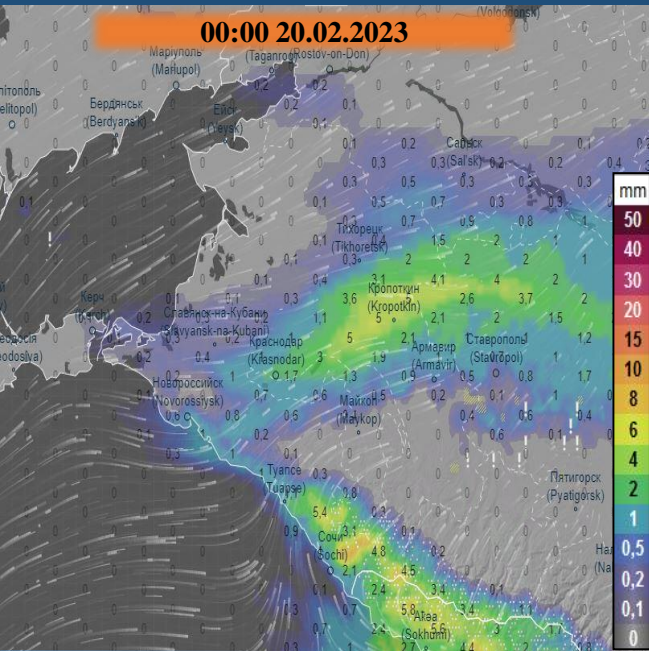

МЕТЕОРОЛОГИЧЕСКАЯ ОБСТАНОВКА НА ТЕРРИТОРИИ КРАСНОДАРСКОГО КРАЯ

на 20.02.2023-22.02.2023

(с использованием Ventusky)

МЕТЕОРОЛОГИЧЕСКАЯ ОБСТАНОВКА НА ТЕРРИТОРИИ КРАСНОДАРСКОГО КРАЯ

на 20.02.2023-22.02.2023

(с использованием Ventusky)

МЕТЕОРОЛОГИЧЕСКАЯ ОБСТАНОВКА НА ТЕРРИТОРИИ КРАСНОДАРСКОГО КРАЯ

на 20.02.2023-22.02.2023

(с использованием Ventusky)

НАКОПЛЕНИЕ ОСАДКОВ НА ТЕРРИТОРИИ КРАСНОДАРСКОГО КРАЯ (автоматическая модель ICON)

с 20.02.2023 до 22.02.2023