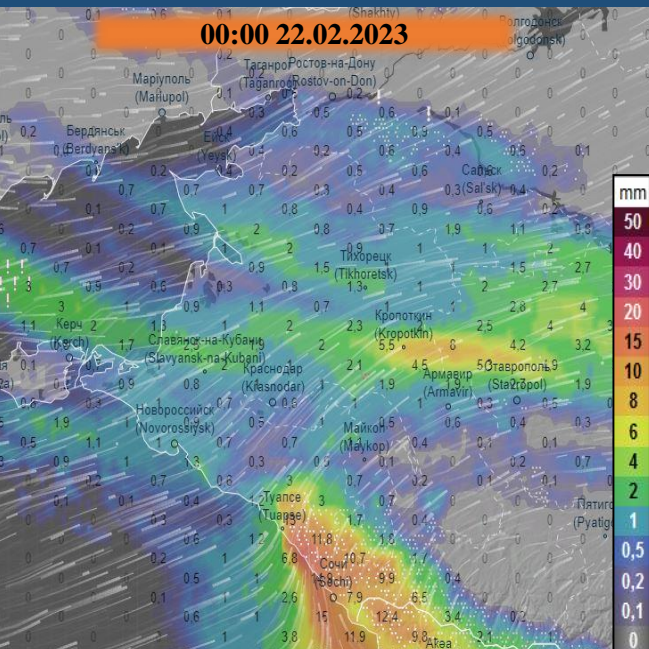

МЕТЕОРОЛОГИЧЕСКАЯ ОБСТАНОВКА НА ТЕРРИТОРИИ КРАСНОДАРСКОГО КРАЯ

на 20.02.2023-22.02.2023

(с использованием Ventusky)

МЕТЕОРОЛОГИЧЕСКАЯ ОБСТАНОВКА НА ТЕРРИТОРИИ КРАСНОДАРСКОГО КРАЯ

на 20.02.2023-22.02.2023

(с использованием Ventusky)

МЕТЕОРОЛОГИЧЕСКАЯ ОБСТАНОВКА НА ТЕРРИТОРИИ КРАСНОДАРСКОГО КРАЯ

на 20.02.2023-22.02.2023

(с использованием Ventusky)

НАКОПЛЕНИЕ ОСАДКОВ НА ТЕРРИТОРИИ КРАСНОДАРСКОГО КРАЯ (автоматическая модель ICON)

с 20.02.2023 до 22.02.2023