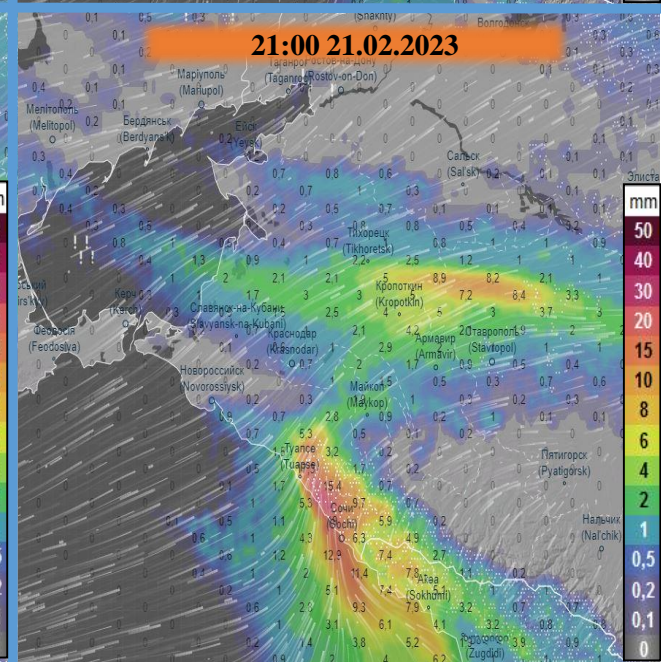

МЕТЕОРОЛОГИЧЕСКАЯ ОБСТАНОВКА НА ТЕРРИТОРИИ КРАСНОДАРСКОГО КРАЯ

на 20.02.2023-22.02.2023

(с использованием Ventusky)

МЕТЕОРОЛОГИЧЕСКАЯ ОБСТАНОВКА НА ТЕРРИТОРИИ КРАСНОДАРСКОГО КРАЯ

на 20.02.2023-22.02.2023

(с использованием Ventusky)

МЕТЕОРОЛОГИЧЕСКАЯ ОБСТАНОВКА НА ТЕРРИТОРИИ КРАСНОДАРСКОГО КРАЯ

на 20.02.2023-22.02.2023

(с использованием Ventusky)

НАКОПЛЕНИЕ ОСАДКОВ НА ТЕРРИТОРИИ КРАСНОДАРСКОГО КРАЯ (автоматическая модель ICON)

с 20.02.2023 до 22.02.2023