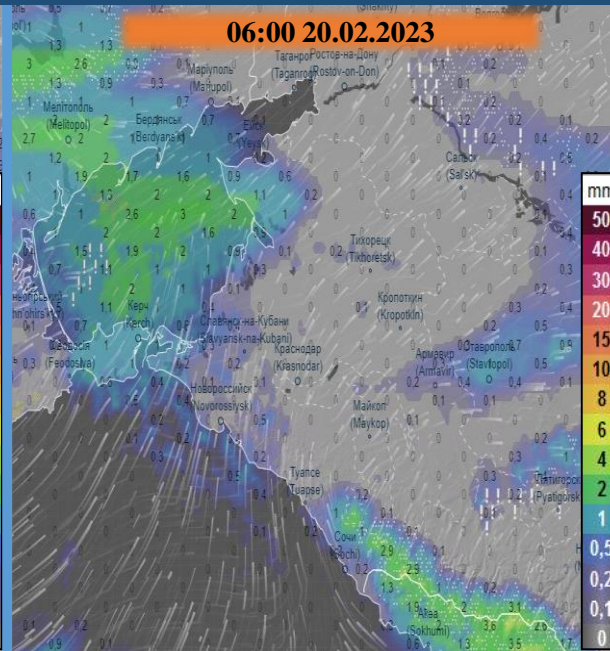

МЕТЕОРОЛОГИЧЕСКАЯ ОБСТАНОВКА НА ТЕРРИТОРИИ КРАСНОДАРСКОГО КРАЯ

на 20.02.2023-22.02.2023

(с использованием Ventusky)

МЕТЕОРОЛОГИЧЕСКАЯ ОБСТАНОВКА НА ТЕРРИТОРИИ КРАСНОДАРСКОГО КРАЯ

на 20.02.2023-22.02.2023

(с использованием Ventusky)

МЕТЕОРОЛОГИЧЕСКАЯ ОБСТАНОВКА НА ТЕРРИТОРИИ КРАСНОДАРСКОГО КРАЯ

на 20.02.2023-22.02.2023

(с использованием Ventusky)

НАКОПЛЕНИЕ ОСАДКОВ НА ТЕРРИТОРИИ КРАСНОДАРСКОГО КРАЯ (автоматическая модель ICON)

с 20.02.2023 до 22.02.2023