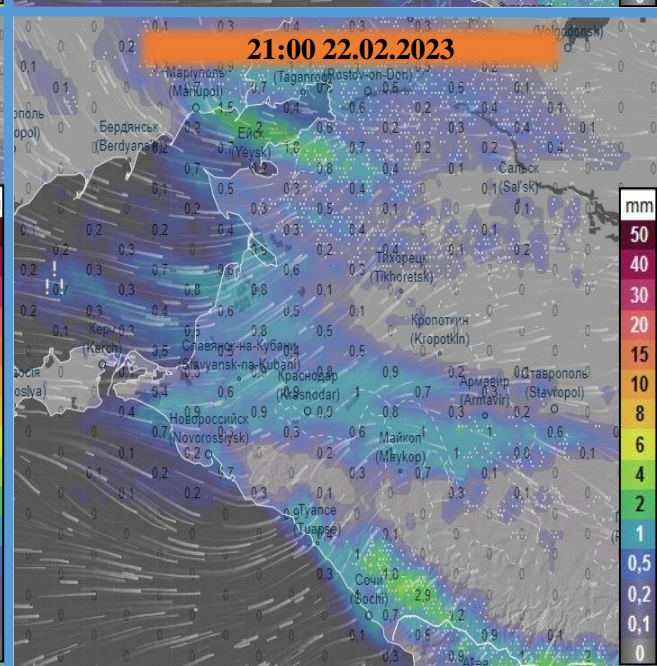

МЕТЕОРОЛОГИЧЕСКАЯ ОБСТАНОВКА НА ТЕРРИТОРИИ КРАСНОДАРСКОГО КРАЯ

на 20.02.2023-22.02.2023

(с использованием Ventusky)

МЕТЕОРОЛОГИЧЕСКАЯ ОБСТАНОВКА НА ТЕРРИТОРИИ КРАСНОДАРСКОГО КРАЯ

на 20.02.2023-22.02.2023

(с использованием Ventusky)

МЕТЕОРОЛОГИЧЕСКАЯ ОБСТАНОВКА НА ТЕРРИТОРИИ КРАСНОДАРСКОГО КРАЯ

на 20.02.2023-22.02.2023

(с использованием Ventusky)

НАКОПЛЕНИЕ ОСАДКОВ НА ТЕРРИТОРИИ КРАСНОДАРСКОГО КРАЯ (автоматическая модель ICON)

с 20.02.2023 до 22.02.2023